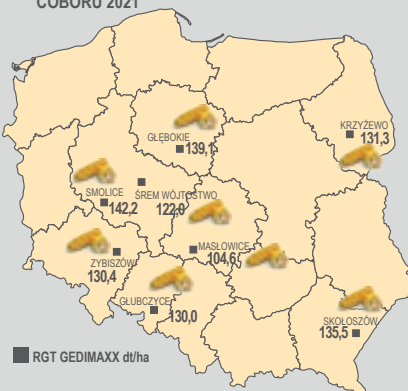

ZIARNO

RGT GEDIMAXX

Nowość

kierunek użytkowania: ziarno
typ ziarna: dent
rejestracja: 2021 EU
typ mieszańca: pojedynczy

250 Zakres FAO 240/260

Komponenty plonu

• wartości średnie

Potencjał plonu

Ocena plonu na podstawie badań rozpoznawczych COBORU 2021

Cechy szczególne:

RGT GEDIMAXX cechuje się dobrym zapyleniem, co w trudnych warunkach w okresie kwitnienia zapewnia wysoki i regularny plon.

RGT GEDIMAXX to odmiana o bardzo dobrej zdrowotności zapewniającej bezpieczeństwo uprawy przez cały okres wegetacji.

RGT GEDIMAXX nawet przy silnych wiatrach zachowuje swoją doskonałą odporność na wyłeganie.