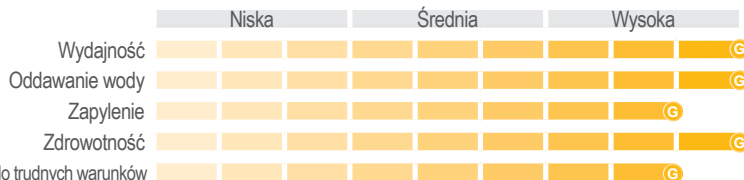

Profil ziarna

Adaptacja do trudnych warunków

Ocena parametrów na podstawie badań i obserwacji odmiany przez RAGT.

Stanowiska

Zalecana gęstość siewu

ziarno 75-85 tys. nasion/ha

CIECIERZYN
Ciecierzyn 121A
tel. 81 756 35 68

KRASNYSTAW
ul. Tuligłowy 7
tel. 82 576 78 66

ŁOSICE
ul. Czarkowskiego 9B
tel. 505 915 310

STRYJNO
Kolonia Stryjno 7B
tel. 81 464 39 60

JAROSŁAW-SZÓWSKO
ul. Chmielowskiego 56
tel. 16 736 16 76

HRUBIESZÓW
ul. Kolejowa 47B
tel. 84 618 30 44

PUŁAWY
ul. Północna 5
tel. 81 886 70 54

DYSTRYBUTOR

AGRICOLA-LUBLIN

www.agricola-lublin.com.pl/

HODOWCA

RAGT
NASIONA

www.ragt.pl